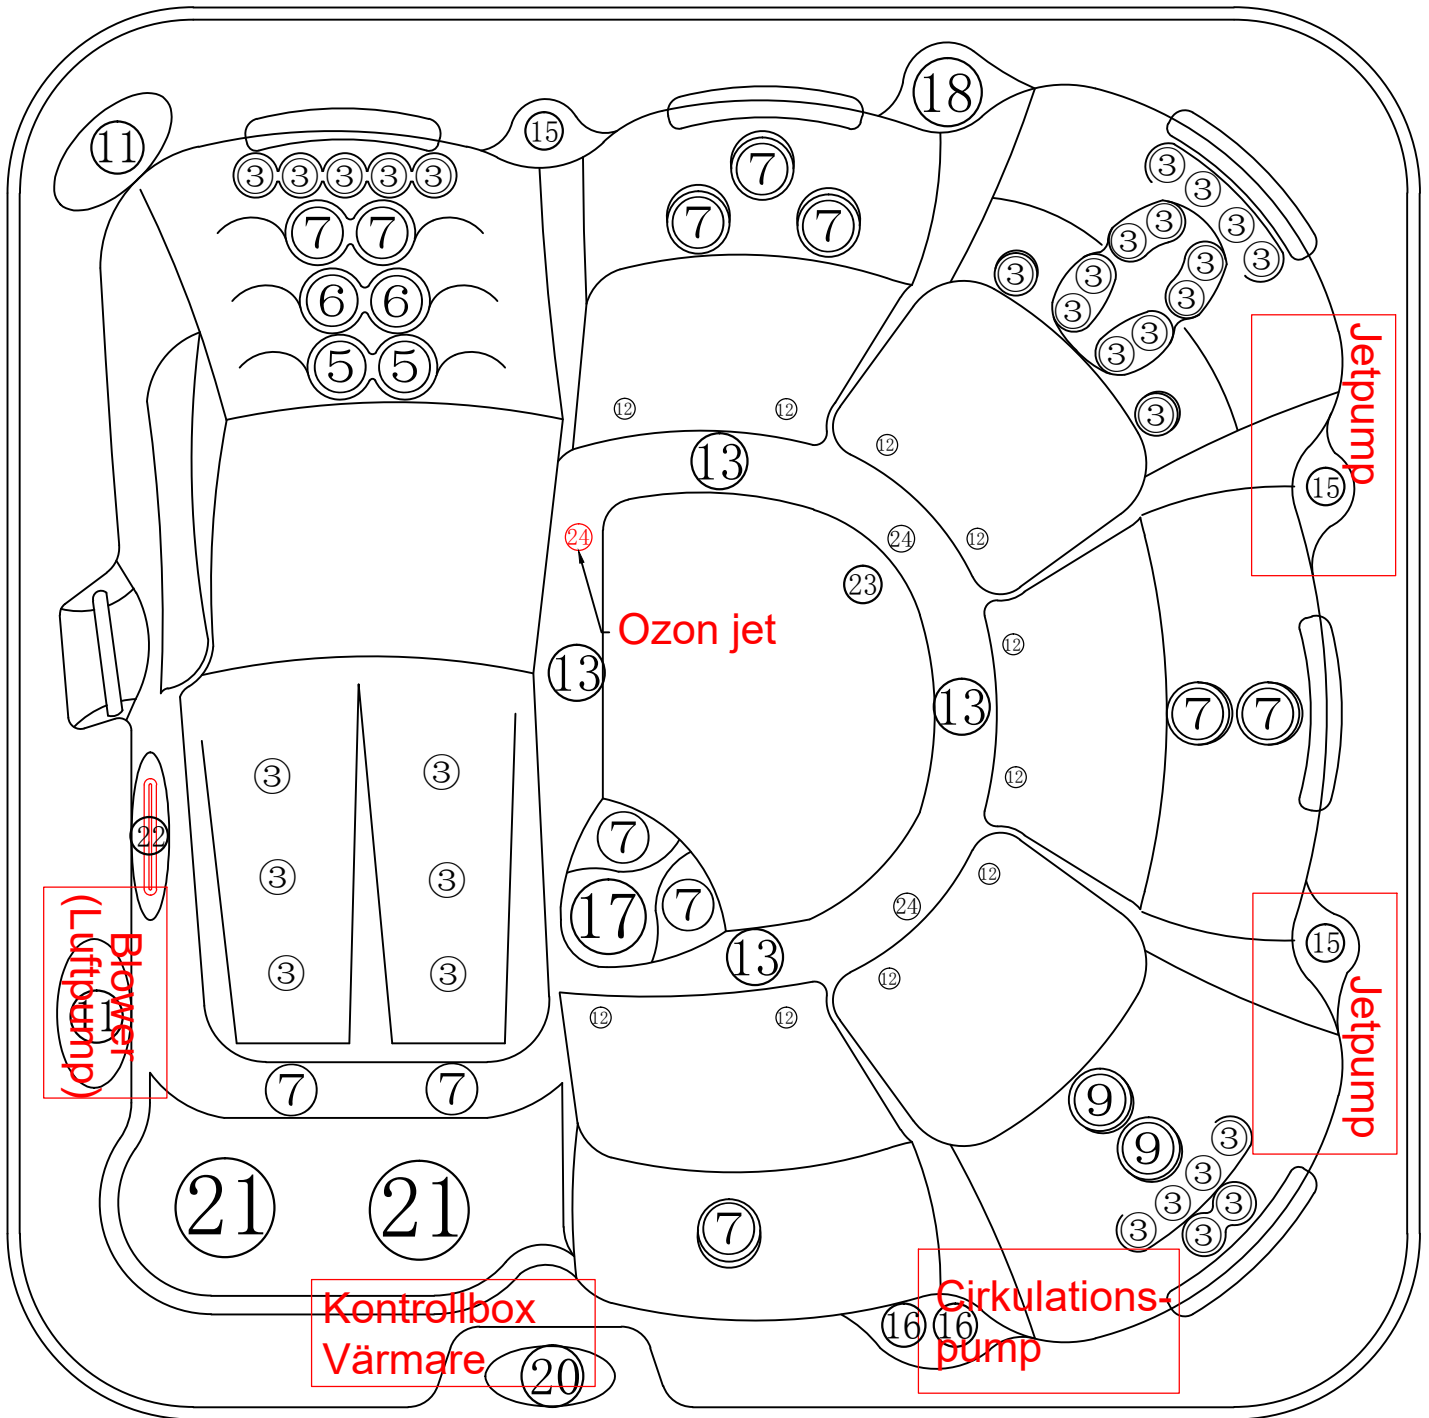

a

Nr	Beskrivning	Nr	Beskrivning
3	2.5" direcional jet	6	3.5" roto jet
5	3.5" direcional jet	12	Luftjet
7	3.5" double roto jet	16	Vattenkontroll
9	4.5" double roto jet	18	Vattenfördelare
11	Avlastningshylla	20	Kontrollpanel
13	200GPM suction	22	Vattenfall
15	Luft regulator	24	Cirkulations jet
17	LED-lampa	23	Dränering
21	Filter		