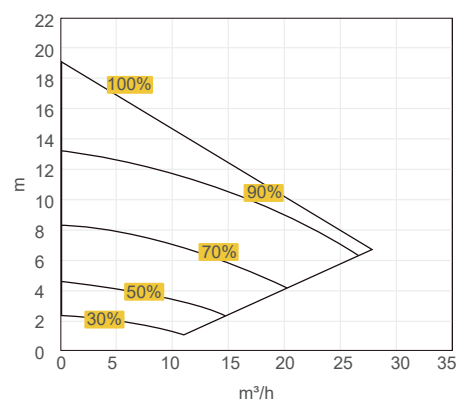

Pumpkurva InverPilot 1,1 kW