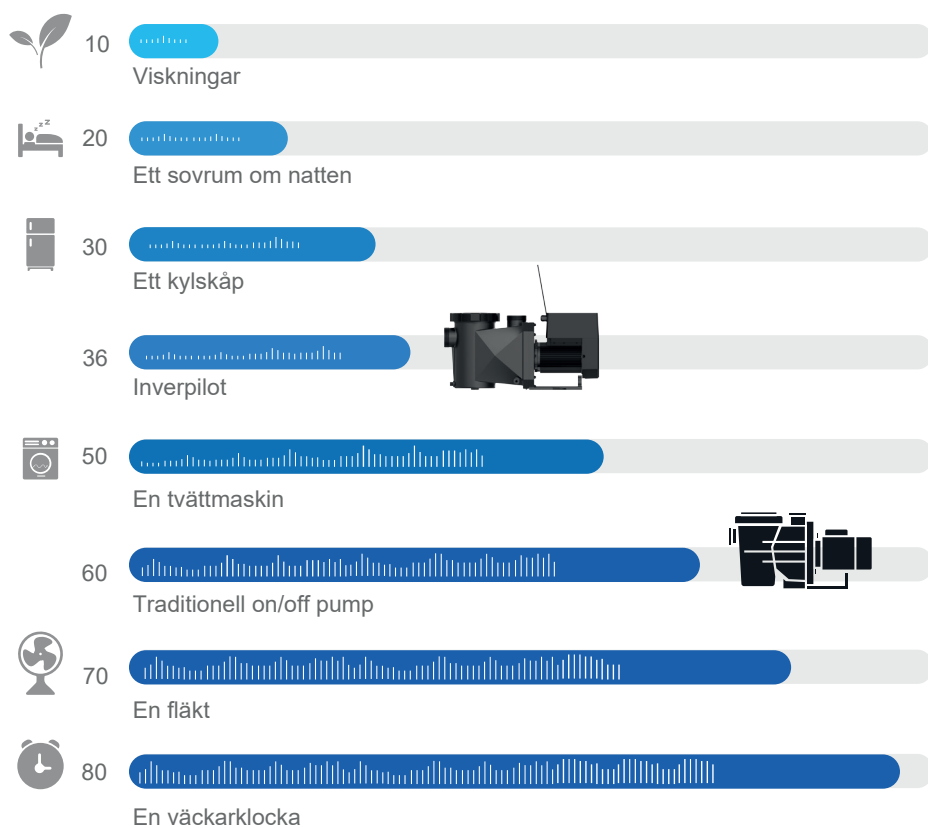

Energisnål

InverPilot är en cirkulationspump med invertermotor där du själv väljer hastighet, ställ in pumpens kapacitet från 30% - 100 % utefter vad som passar för tillfället. Vid tillfällen då poolen inte används kan cirkulationen med fördel ställas på ett lägre intervall, för att sedan ökas när poolen används. Vid backspolning kan cirkulationen enkelt ökas till 100% med en enda knapptryckning.

InverPilot är utrustad med 4 olika timers för att du enkelt ska kunna matcha behovet under dagen, och den aktuella energiåtgången kan enkelt läsas av på skärmen.

Tystare än du tror

Varken du eller din granne behöver störas av poolpumpen, InverPilot har en så pass låg ljudnivå att den förvånar många nya användare. Njut av en lugn frukoststund eller middagsbjudning vid poolen utan störande moment, kanske undrar någon av dina gäster till och med om pumpen är igång?

Styr direkt på touchskärmen eller via app

Styr din InverPilot via dess touchskärm eller koppla pumpen till någon annan produkt i iGarden-serien (till exempel Mr. Pure Pro) för att styra InverPilot från appen iGarden vart helst du befinner dig.

Jämförelse ljudnivåer