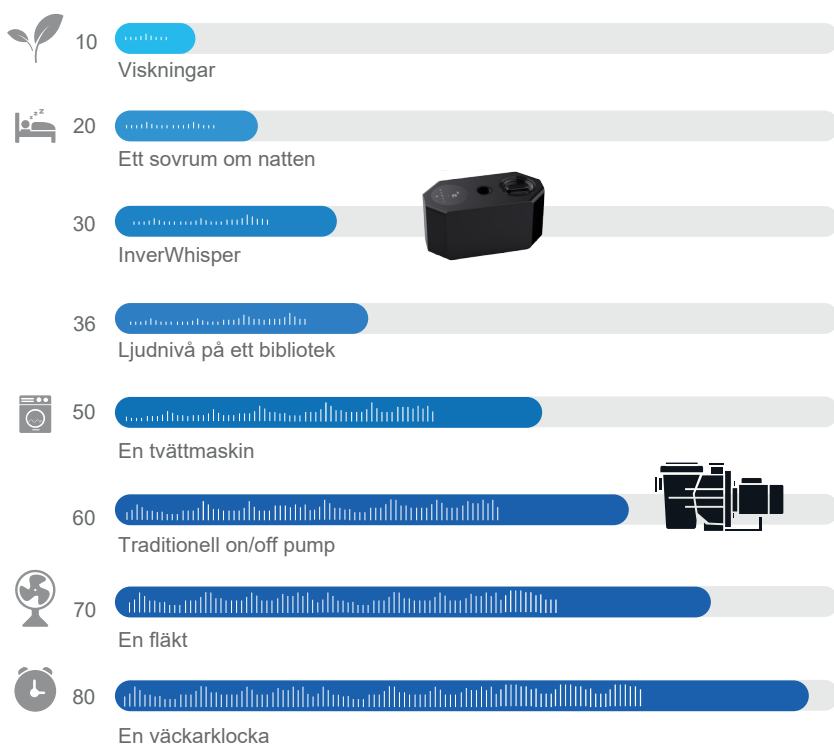

InverSilence-teknik

Fairland har utvecklat InverSilence - en ledande teknik för att hantera buller och ineffektivitet i pumpar. InverSilence-tekniken kombinerar en fullständig frekvensomriktare, en voluthydraulisk konstruktion och en PMSM-motor. Med 16 000 beräkningar per sekund och exakt motorstyrning skapar InverSilence en extremt energieffektiv och mycket tyst inverterlösning.

Cirkulationspumpen som även är ett mattegeni

InverWhisper utför hela tiden beräkningar och justerar sedan automatiskt flöde och kapacitet. På så sätt kan InverWhisper inte bara erbjuda användaren rörelningsdetektering och tidig varning om det till exempel skulle uppstå läckage, utan även säkerställa ett optimalt flöde i poolen.

Vattenkyld

InverWhisper saknar fläkt och är istället vattenkyld, vilket gör att ljudnivån för denna cirkulationspump är mycket låg - ner till otroliga 30 dB, vilket är ungefär samma ljudnivå som ett modernt kylskåp.

Styr direkt på touchskärmen eller via app

Du styr enkelt din InverWhisper via dess touchskärm eller använd appen iGarden för att styra pumpen från poolkanten eller vart helst du befinner dig.

Jämförelse ljudnivåer