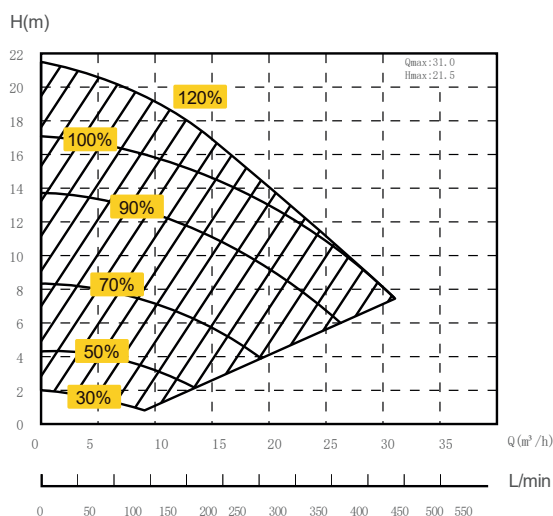

Pumpkurva InverWhisper 1,5 kW

Artikelnummer	Spänning	Rek. poolvolym	P1 (kW)	Qmax (m³/h)	Hmax (m)	Wifi
14992001	220-240V 50/60Hz	60-90 m³	1,5	31,0	21,5	Ja